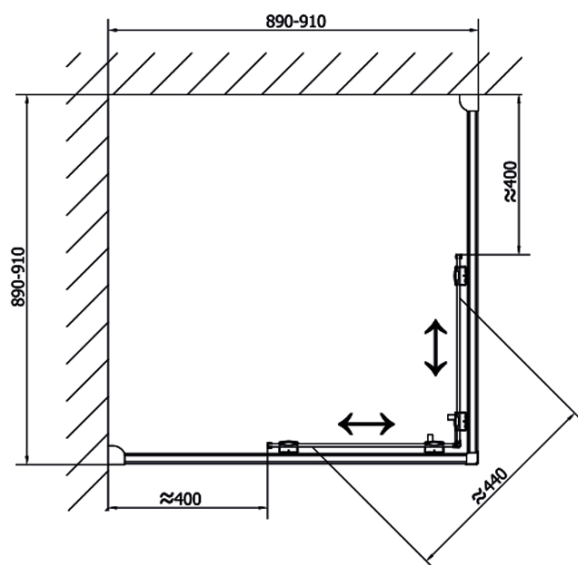

Produktový list

Objednací kód: **DL1615**

LUCIS LINE čtvercová sprchová zástěna 900x900mm, čiré sklo

DL1615