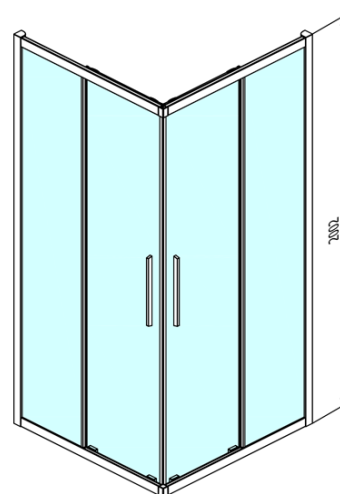

Produktový list

Objednací kód: **DL1615**

LUCIS LINE čtvercová sprchová zástěna 900x900mm, čiré sklo

DL1615